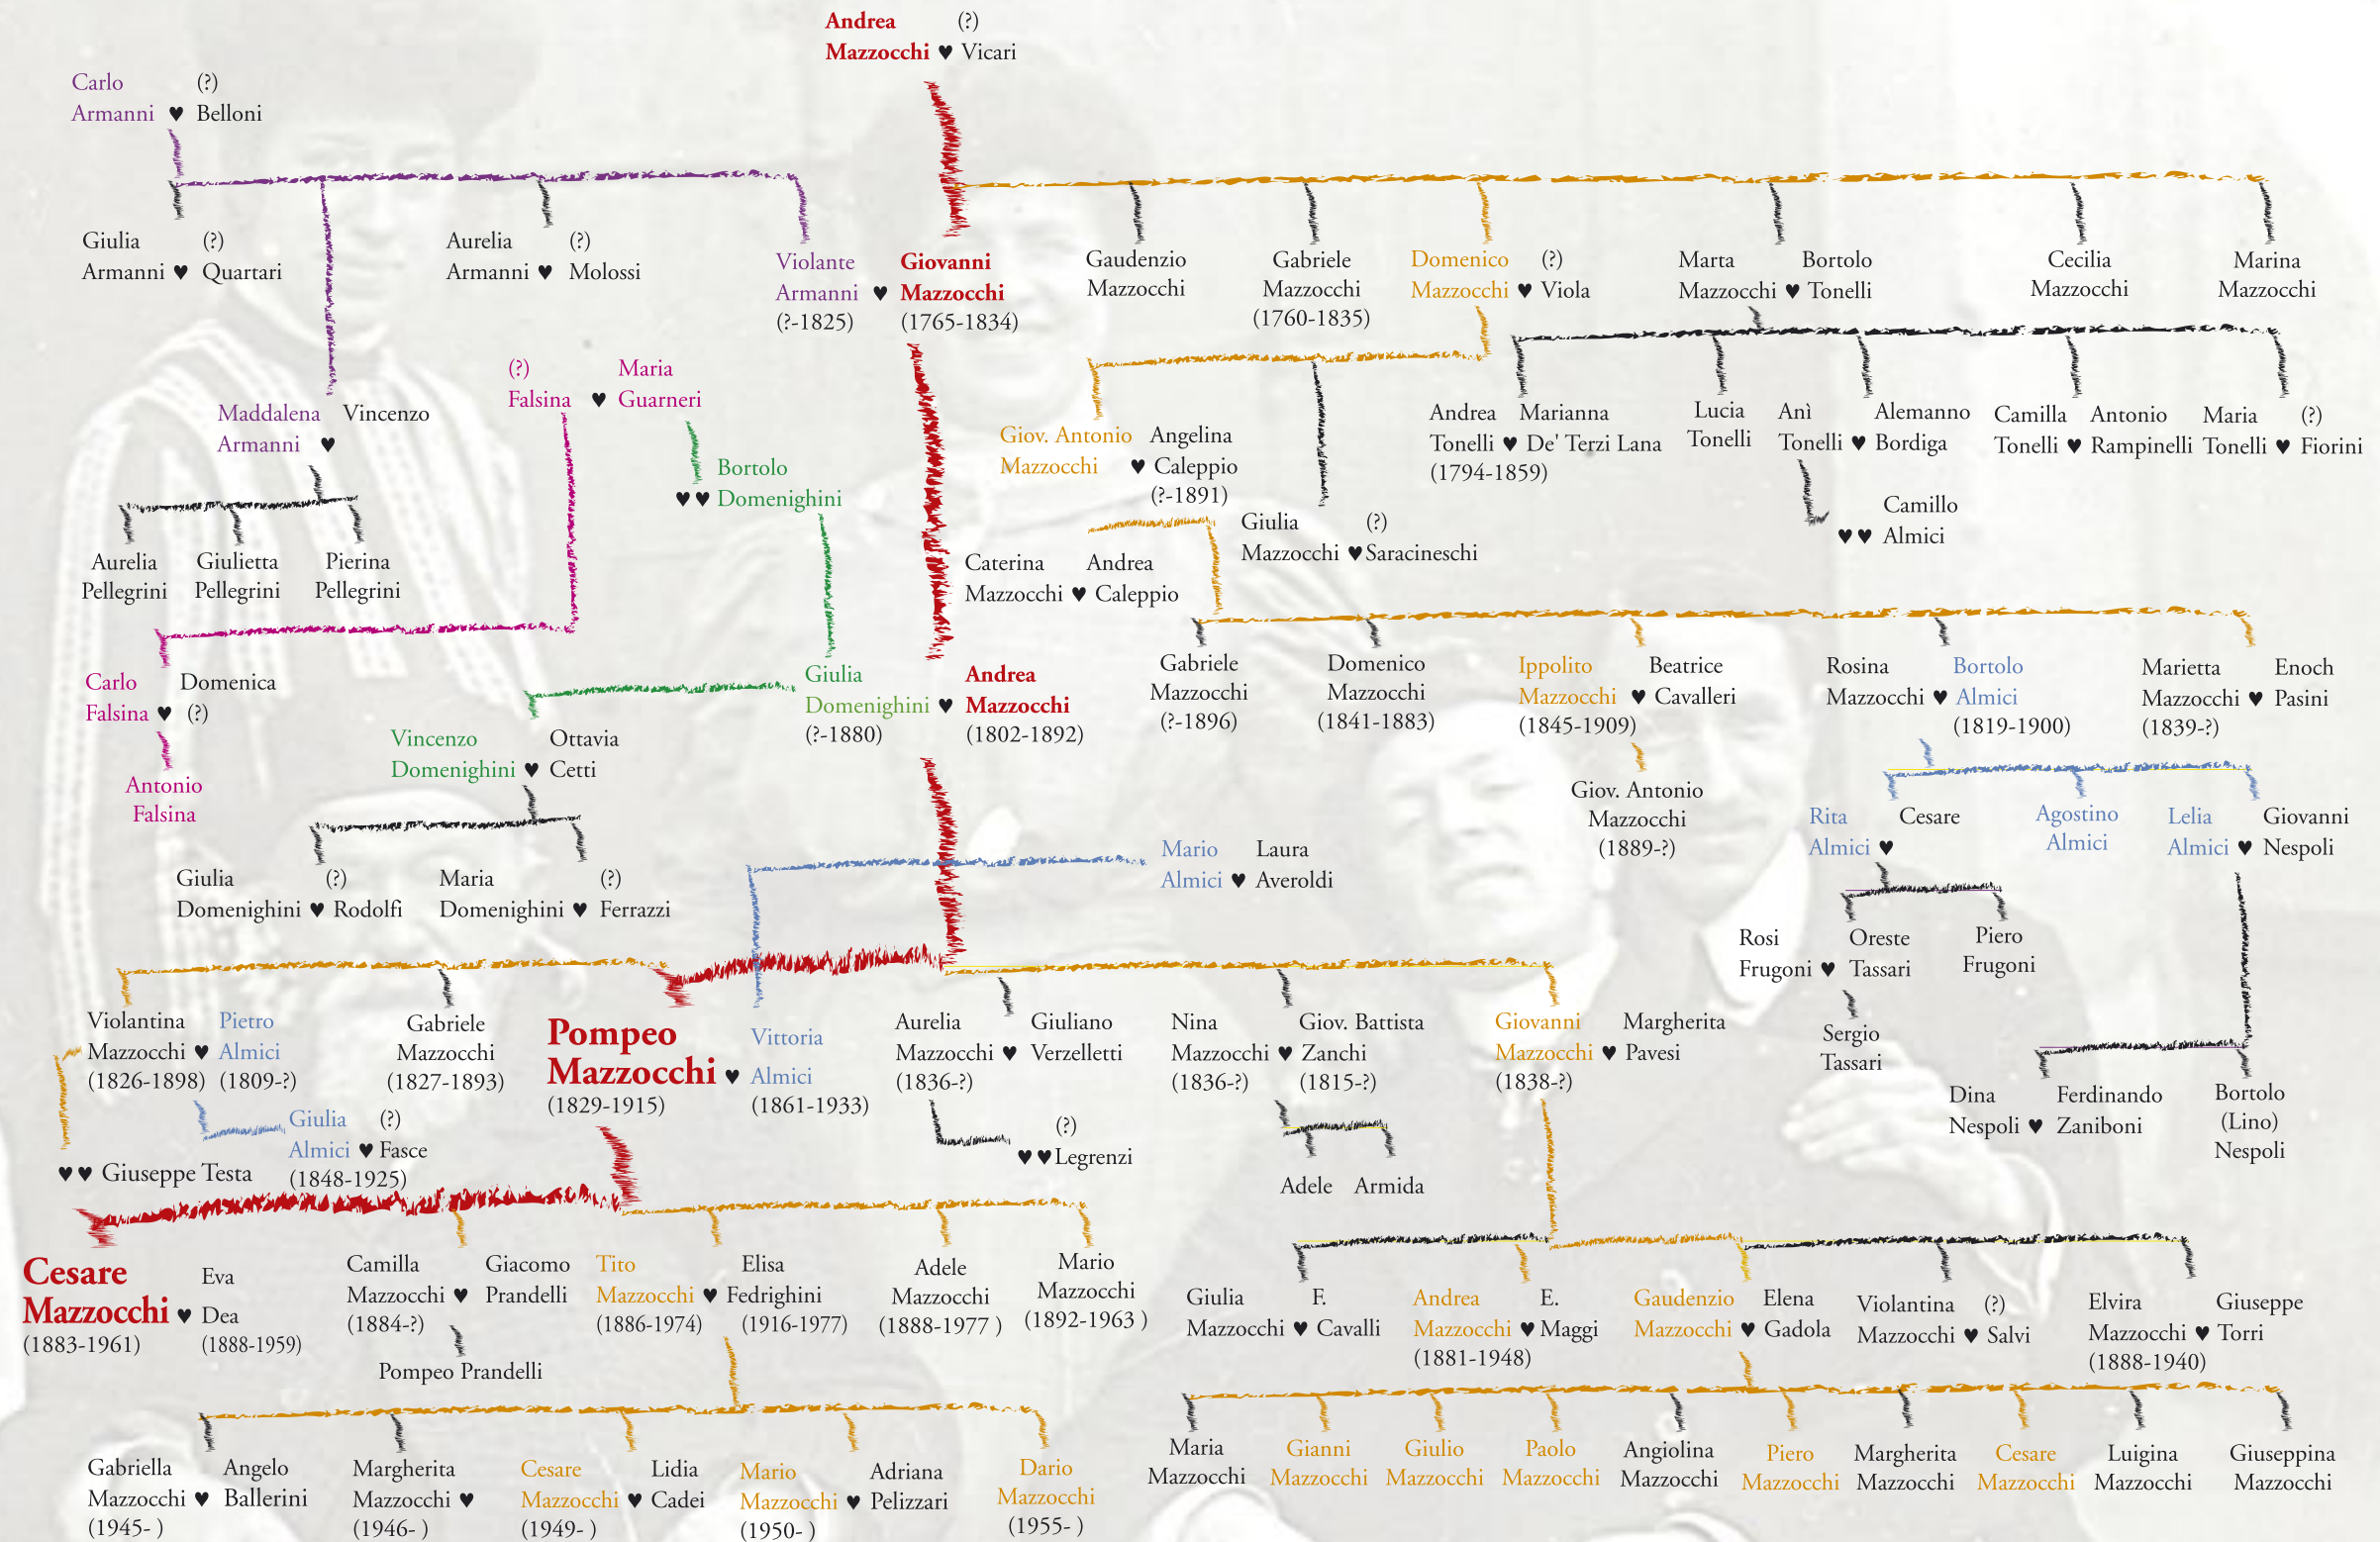

---

Nell'inserto a doppia pagina che segue si propone una ricostruzione provvisoria dell'albero genealogico della famiglia Mazzocchi di Coccaglio. Si è evidenziato in rosso il ramo principale che porta da Andrea Mazzocchi (bisnonno di Pompeo) a Cesare, figlio di Pompeo. In giallo i rami collaterali che portano il nome Mazzocchi.

Per questa parziale e provvisoria ricostruzione ci si è basati, in primo luogo, sui dati forniti da Pompeo stesso nel suo *Diario*, integrati da ricerche anagrafiche e d'archivio e da conversazioni con alcuni dei parenti e conoscenti. Si ringraziano in proposito, oltre a Natale Partegiani ed ai coniugi Mazzocchi di Paratico, i signori Guerini di Coccaglio e i *Servizi Anagrafici* di Travagliato (Brescia).

# I Mazzocchi di Coccaglio

## Legenda

- ♥ Prime Nozze
- ♥♥ Seconde Nozze
- ~~~~~ Ramo principale dei Mazzocchi
- ~~~~~ Rami collaterali
- ~~~~~ Altre famiglie imparentate
- (?) Dato non noto